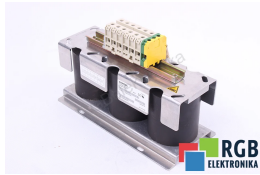

DŁAWIK 6SN1111-0AA00-0CA1 VER.D 36KW 3-PHASE-CHOKE SIEMENS ID488 ID28659

Używany SIEMENS 6SN1111-0AA00-0CA1
Sprzęt przetestowany i wyczyszczony.
24 miesiące gwarancji
Dedykowany kurier
Wysyłka w 24h

DANE TECHNICZNE

PRODUCENT	SIEMENS
MODEL	6SN1111-0AA00-0CA1
KATEGORIA	Dławiki i filtry sieciowe
WAGA [KG]	17.0

WSPARCIE DOSTĘPNE 24/7
[+48 71 750 09 78](tel:+48717500978)

NAPISZ DO NAS
info@rgbelektronika.pl

STANOWISKO TESTOWE